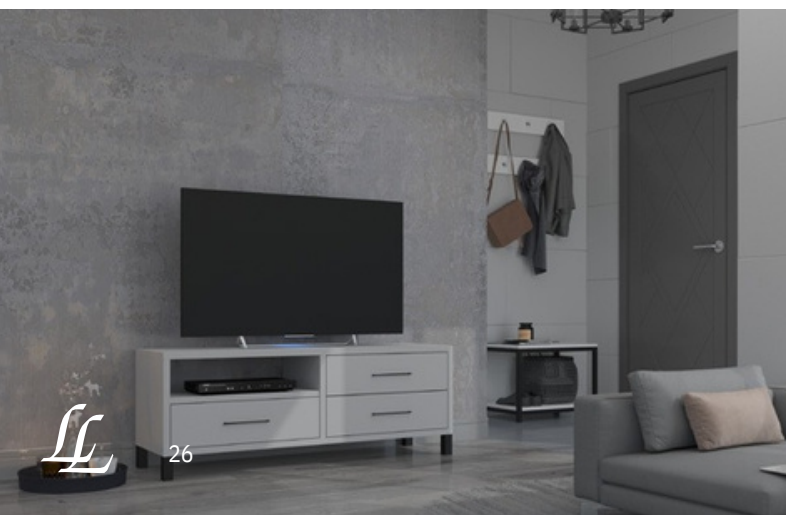

Szafki RTV i komody ROMA