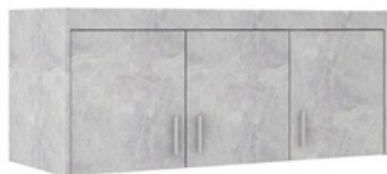

ELENA 3-DRZWIOWA

Wykonanie: płyta laminowana 15 mm
Dostępne kolory: dąb lefkas, biały, dąb sonoma, beton jasny

SZAFKA ELENA		wymiar mebli (mm)			waga i wymiar paczek
		szer.	wys.	głęb.	
	1330	1905	530	paczka 1/3 1395 x 585 x 100 (mm) waga: 32,5 (kg)	
				paczka 2/3 1920 x 505 x 62 (mm) waga: 31,5 (kg)	
				paczka 3/3 1995 x 585 x 55 (mm) waga: 32,5 (kg)	

NADSTAWKA NAEL		wymiar mebli (mm)			waga i wymiar paczek
		szer.	wys.	głęb.	
	1330	550	530	paczka 1/1 600 x 1400 x 100 (mm) waga: 40,6 (kg)